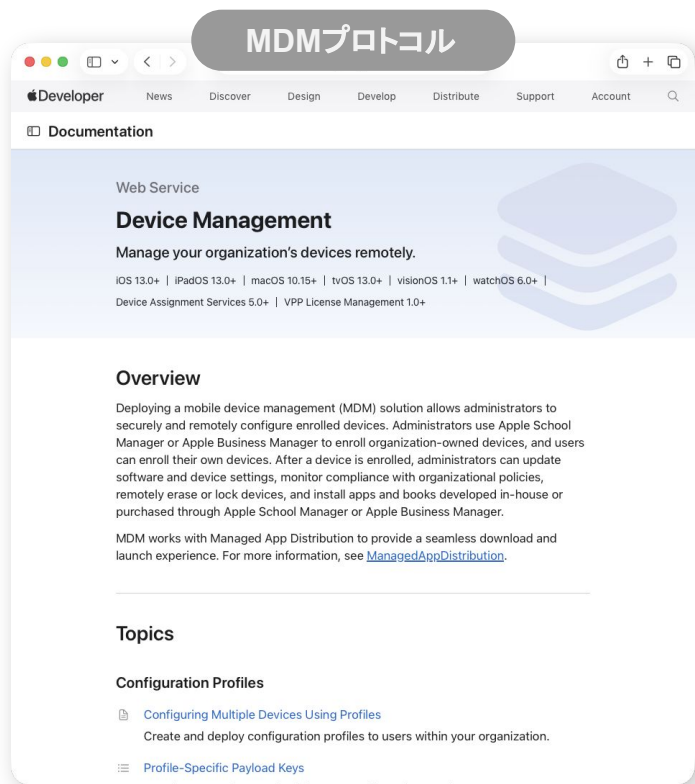

https://mdm.bizmo.in/legacy/configs/deviceDetail/id:486624?referer_url=%2Fconfigs%2Fdevice#

MDMは、企業・組織が業務用iOS端末を管理するための一丁目一番地にある仕組み

- **遠隔操作**

- ワイプ (情報漏洩対策。紛失/盗難時に強制初期化)
- 画面ロック
- 再起動

- **資産管理**

- 端末基本情報を収集
- iOSバージョンや残容量、インストールアプリ等の情報

MDMは、企業・組織が業務用iOS端末を管理するための一丁目一番地にある仕組み

- **社内ポリシー強制**

- パスワードルール
- WiFi接続先制限
- アプリ制限
- 壁紙、ロック画面設定

- **社内設定の一斉配信**

- WiFi、VPN
- メール、Googleアカウント

- **アプリ配布**

- AppStore公開アプリ
- 自社専用非公開アプリ
- WebClip (ブラウザブックマーク)
- 壁紙、ロック画面設定

- **端末初期設定の労力削減**

- 自動設定
- 自動アプリインストール

Bizmobile Go! では管理の基本単位「テンプレート」で設計・設定する。
どの設定を、どのアプリを、どのデバイスに...を全てテンプレートに紐づける。

MDMはAppleが仕様を定めているため、
どのMDMサービスを選んでも、基本的な機能は変わらない

<https://developer.apple.com/documentation/devicemanagement>