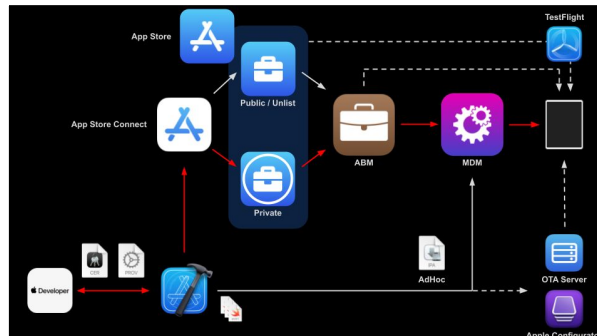

業務用iOSアプリ開発・運用体制の構築支援

業務用iOSアプリ開発から配信までを基礎からレクチャーする研修と体制作りのご支援。17年以上の経験・知見を凝縮した研修(計700ページ超)を実施。資料はPDFで提供。ご要望に応じ研修内容を前提としたガイドライン策定もご支援。