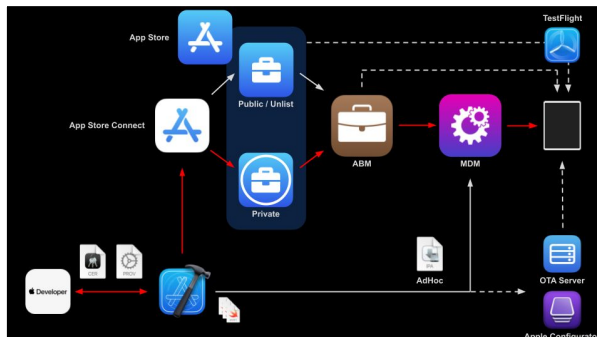

独自の専用アプリを作る体制づくりの研修込みのご支援

業務用iOSアプリ開発から配信までを基礎からレクチャーする研修と体制作りのご支援。15年以上の経験・知見を凝縮した研修(計700ページ超)を実施。資料はPDFで提供。ご要望に応じ研修内容を前提としたガイドライン策定もご支援。

多すぎる専門用語

IPAファイル	App Store
Provisioning Profile	App Store Connect
証明書	Transporter
CSR	TestFlight
秘密鍵	MDM
キーチェーンアクセス	ABM
Apple Developer サイト	Apple Configurator
Xcode	OTA

ADPアプリ開発ガイドライン策定ご支援

カスタムApp応用とアプリ配信の全て

feedtailor