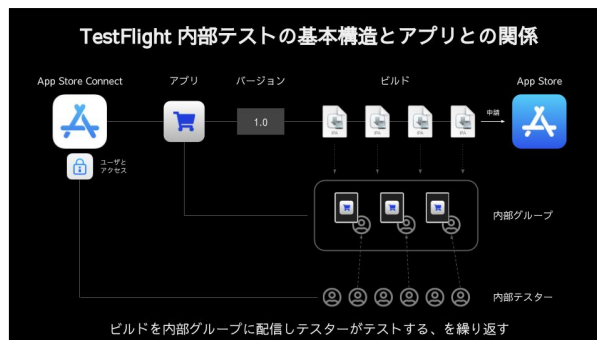

業務用iOSアプリ開発・運用体制の構築支援

業務用iOSアプリ開発から配信までを基礎からレクチャーする研修と体制作りのご支援。17年以上の経験・知見を凝縮した研修(計700ページ超)を実施。資料はPDFで提供。ご要望に応じ研修内容を前提としたガイドライン策定もご支援。