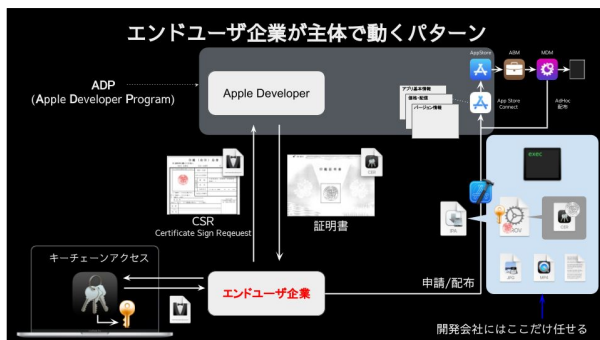

<https://www.youtube.com/watch?v=j3LHNwhUHZQ>

<https://www.youtube.com/watch?v=H19AfkIzR68>

<https://www.youtube.com/watch?v=atGoGYpoM04>

運営元よりYouTubeで講演動画公開中。2016年以降の全800本の動画で歴代4位の再生数(2025年4月時点)

業務用iOSアプリ開発・運用体制の構築支援

業務用iOSアプリ開発から配信までを基礎からレクチャーする研修と体制作りのご支援。17年以上の経験・知見を凝縮した研修(計700ページ超)を実施。資料はPDFで提供。ご要望に応じ研修内容を前提としたガイドライン策定もご支援。

日本気象協会様との協同事業。日本気象協会様が提供する気象情報を閲覧できる iPhone 黎明期の定番天気予報アプリの1つ。iPad にも展開。Apple公式ランキング「Rewind 2011」で iPad 無料部門1位。