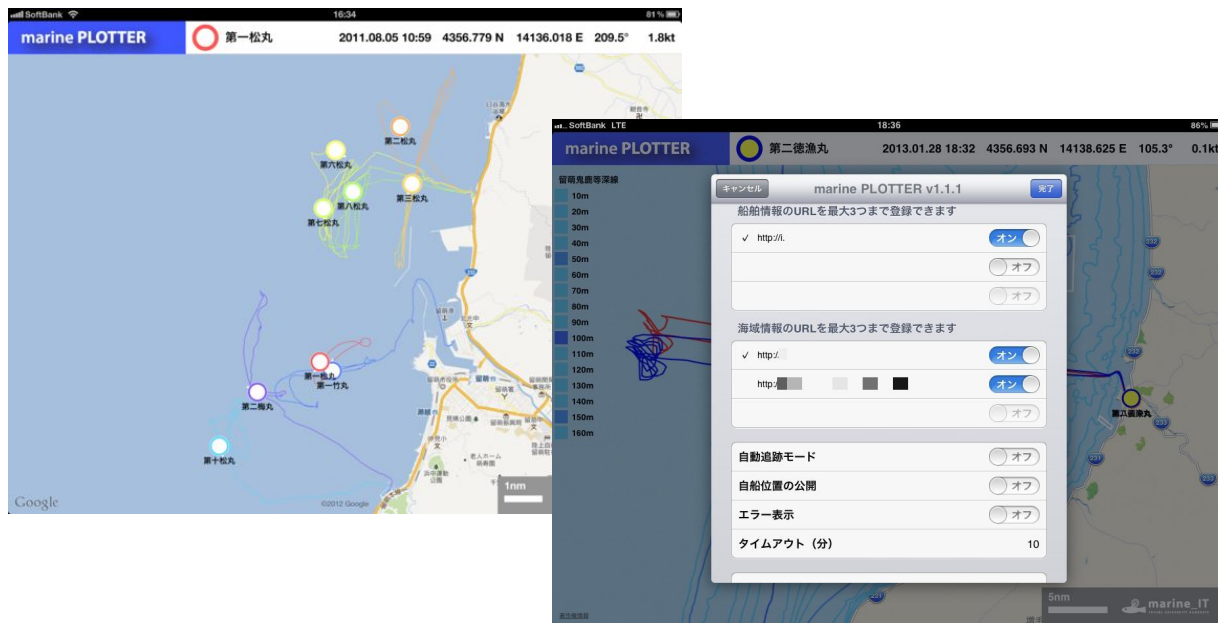

<http://www.macotakara.jp/blog/report/entry-15155.html>

航行支援アプリ「marine PLOTTER」

企画

デザイン

設計

開発

配信

位置情報連携

独自キーボード

公立はこだて未来大学様からの漁業IT化(マリンIT)プロジェクトのアプリ第二弾。海図に漁船航跡を描画する漁師専用アプリ。海洋資源情報を重ね合わせ漁獲量を戦略的に調整する漁業DXに活用。取り組みは書籍化され弊社にも言及あり。

同大学 出版会 発行「マリンITの出帆」

(その他、海上ブイ連携アプリや、エビ漁支援アプリなども開発)

MR営業アプリ

(武田薬品工業株式会社様/ 株式会社ズーム様)

企画