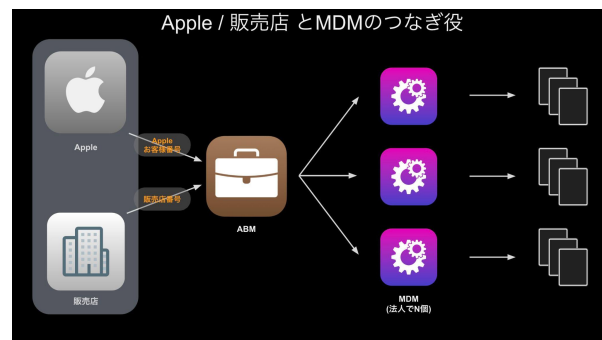

(実績) 岩井コスモ証券様、チェンジ様、東武鉄道様、中外製薬様、岩谷情報システム様、サントリーシステムテクノロジー様、ANA労働組合様.....等、上場企業様やそのグループ会社様・関連組織様を多数御支援