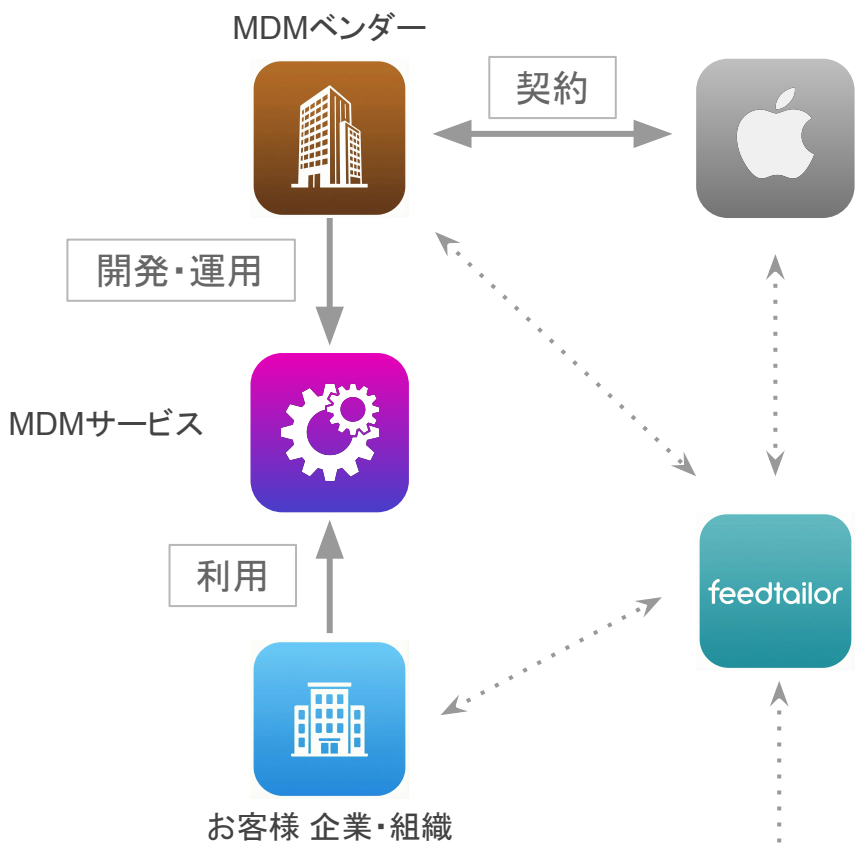

(*) ADP(ADEP)やAppStoreConnectやアプリ申請など、自社用アプリを開発する体制や運用に関するご相談が含まれる場合は前ページの「アプリ開発体制の構築・運用のご支援」でのご契約とさせていただきます。ABMでのアプリライセンスに関するご支援は、アプリの開発と申請が完了していることを前提とさせていただきます。

各種情報からお客様の導入フェーズやお困りごとに応じた最適なお案内 BizMobile Go! のベンダーと10年以上の緊密な連携体制

エンタープライズ iOS研究所 投稿

BizMobileGo! マニュアル

Apple公式 マニュアル

The image shows several overlapping screenshots of web pages and manuals. At the top left is a screenshot of a blog post titled 'エンタープライズ iOS研究所 投稿' (Enterprise iOS Research Institute Post) with a sub-header 'AppleIDの新規登録方法 2024年保存版 - ABMからの登録 -'. Below it is a 'BizMobileGo! マニュアル' (BizMobile Go! Manual) showing a search for 'iOSデバイスのチェックイン手順 (ADE利用無し)' (iOS Device Check-in Procedure (No ADE)). At the bottom is an 'Apple公式 マニュアル' (Apple Official Manual) for 'Apple Business Manager ユーザーガイド' (Apple Business Manager User Guide), specifically the 'Federated Authentication' section. A 'デバイス管理' (Device Management) section is also visible at the bottom left.