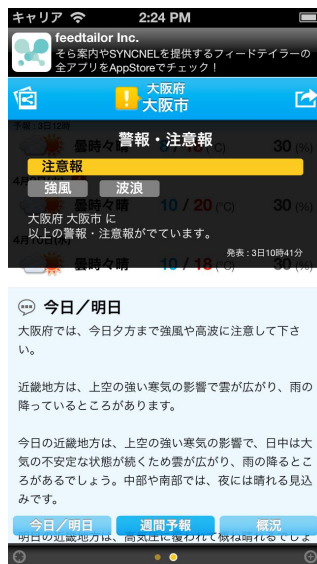

日本気象協会様との協同事業。日本気象協会様が提供する気象情報を閲覧できる iPhone 黎明期の定番天気予報アプリの1つ。iPad にも展開。Apple公式ランキング「Rewind 2011」で iPad 無料部門1位。