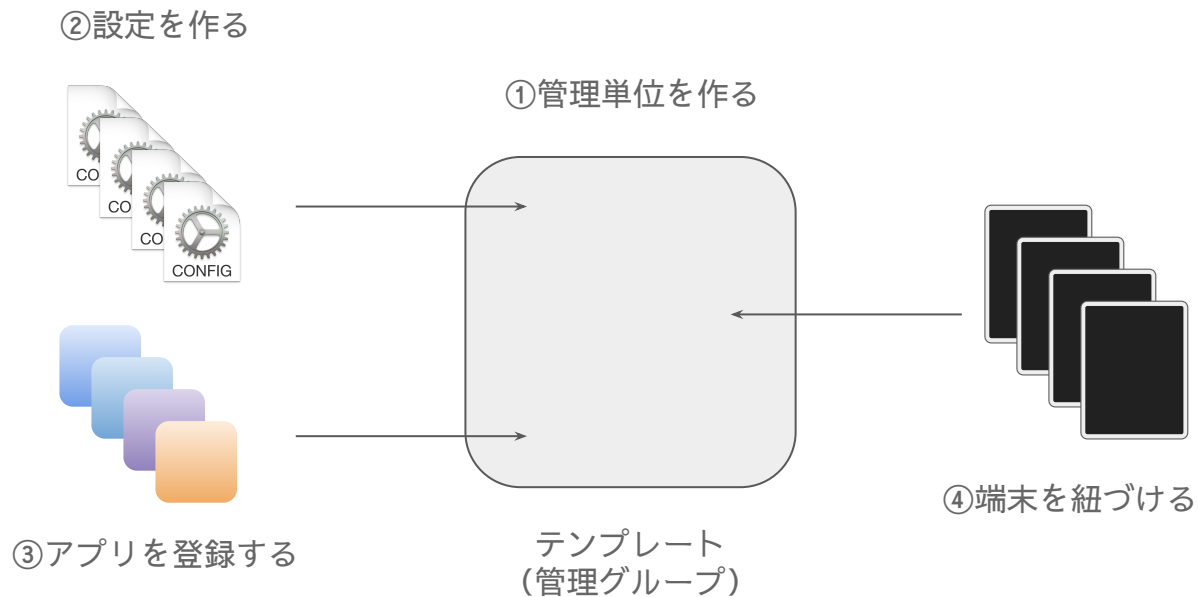

Bizmobile Go! では管理の基本単位「テンプレート」で設計・設定する。
どの設定を、どのアプリを、どのデバイスに...を全てテンプレートに紐づける。