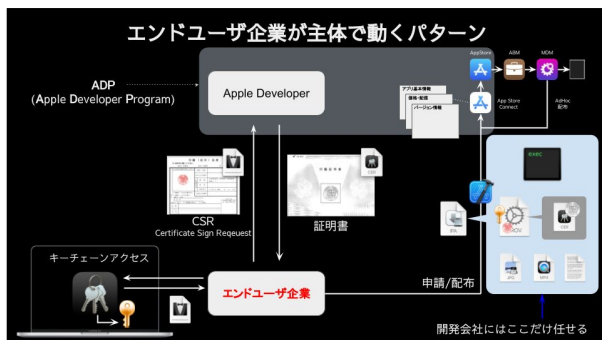

(実績) 岩井コスモ証券様、チェンジ様、東武鉄道様、中外製薬様、岩谷情報システム様、サントリーシステムテクノロジー様、ANA労働組合様.....等、上場企業様やそのグループ会社様・関連組織様を多数御支援