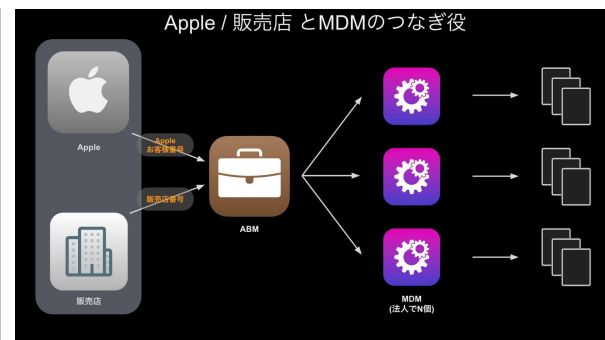

業務用iOSアプリ開発・運用体制の構築支援

業務用iOSアプリ開発から配信までを基礎からレクチャーする研修と体制作りのご支援。17年以上の経験・知見を凝縮した研修(計700ページ超)を実施。資料はPDFで提供。ご要望に応じ研修内容を前提としたガイドライン策定もご支援。