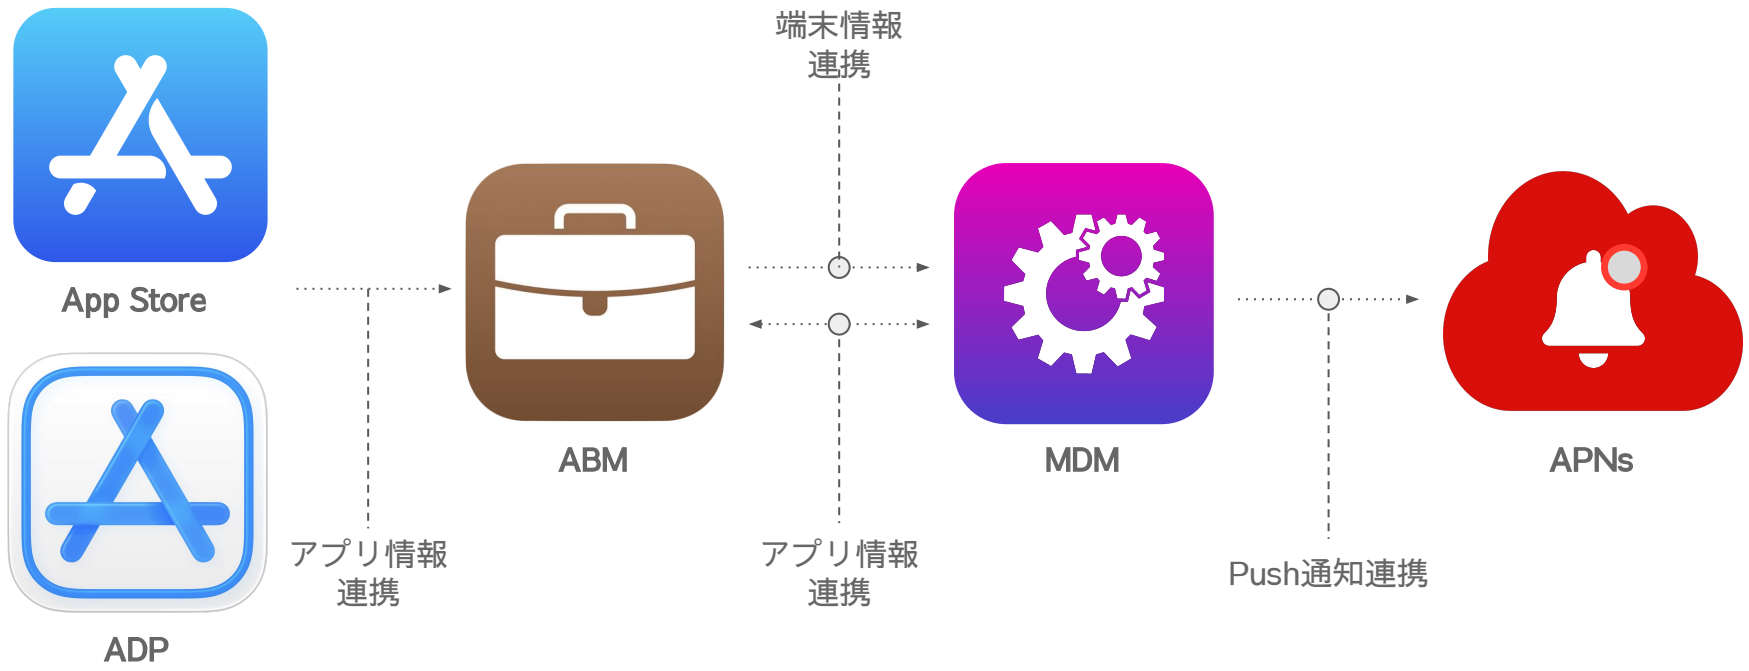

https://mdm.bizmo.in/legacy/configs/deviceDetail/id:486624?referer_url=%2Fconfigs%2Fdevice#

MDMは、企業・組織が業務用iOS端末を管理するための一丁目一番地にある仕組み

- **遠隔操作**

- ワイプ (情報漏洩対策。紛失/盗難時に強制初期化)
- 画面ロック
- 再起動

- **資産管理**

- 端末基本情報を収集
- iOSバージョンや残容量、インストールアプリ等の情報

MDMは、企業・組織が業務用iOS端末を管理するための一丁目一番地にある仕組み

- **社内ポリシー強制**

- パスワードルール
- WiFi接続先制限
- アプリ制限
- 壁紙、ロック画面設定

- **社内設定の一斉配信**

- WiFi、VPN
- メール、Googleアカウント

- **アプリ配布**

- AppStore公開アプリ
- 自社専用非公開アプリ
- WebClip (ブラウザブックマーク)
- 壁紙、ロック画面設定

- **端末初期設定の労力削減**

- 自動設定
- 自動アプリインストール

Bizmobile Go! では管理の基本単位「テンプレート」で設計・設定する。
どの設定を、どのアプリを、どのデバイスに...を全てテンプレートに紐づける。

MDMはAppleが仕様を定めているため、
どのMDMサービスを選んでも、基本的な機能は変わらない

<https://developer.apple.com/documentation/devicemanagement>

MDM導入では様々なサービスを組み合わせる必要があり、とても複雑...

端末管理・アプリ配布を行う際に必要な作業の数々...

基本設定
(連携設定)

設定/制限

端末

端末管理・アプリ配布を行う際に必要な作業の数々...

自社専用
非公開アプリ

公開アプリ