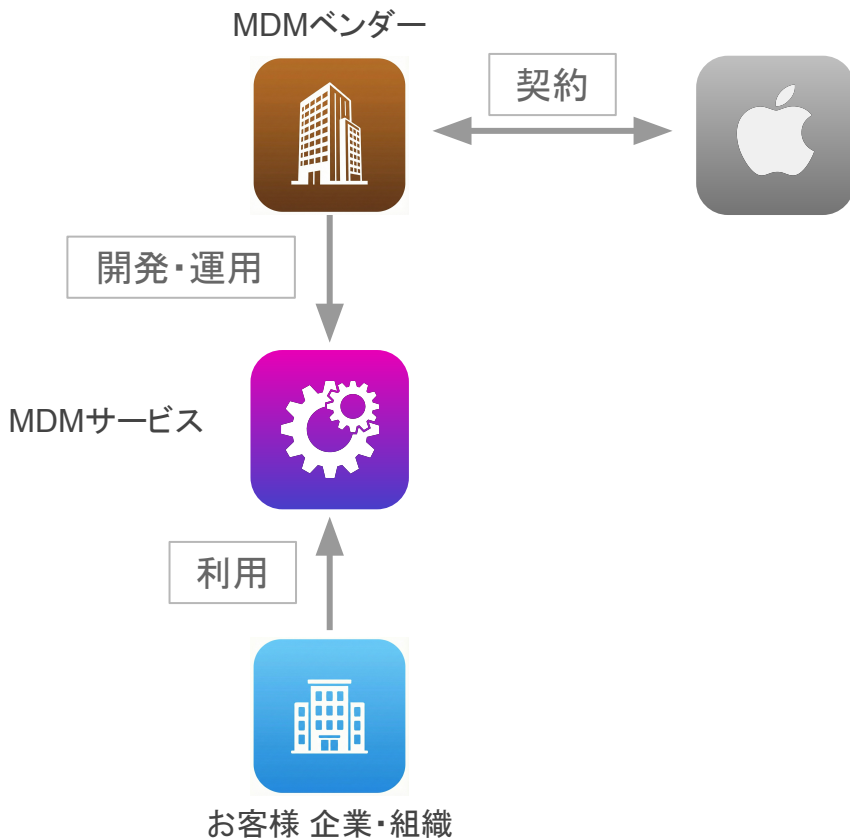

https://mdm.bizmo.in/legacy/configs/deviceDetail/id:486624?referer_url=%2Fconfigs%2Fdevice#

MDMは、企業・組織が業務用iOS端末を管理するための一丁目一番地にある仕組み

- **遠隔操作**

- ワイプ (情報漏洩対策。紛失/盗難時に強制初期化)
- 画面ロック
- 再起動

- **資産管理**

- 端末基本情報を収集
- iOSバージョンや残容量、インストールアプリ等の情報

MDMは、企業・組織が業務用iOS端末を管理するための一丁目一番地にある仕組み

- **社内ポリシー強制**

- パスワードルール
- WiFi接続先制限
- アプリ制限
- 壁紙、ロック画面設定

- **社内設定の一斉配信**

- WiFi、VPN
- メール、Googleアカウント

- **アプリ配布**

- AppStore公開アプリ
- 自社専用非公開アプリ
- WebClip (ブラウザブックマーク)
- 壁紙、ロック画面設定

- **端末初期設定の労力削減**

- 自動設定
- 自動アプリインストール

Bizmobile Go! では管理の基本単位「テンプレート」で設計・設定する。
どの設定を、どのアプリを、どのデバイスに...を全てテンプレートに紐づける。

MDMはAppleが仕様を定めているため、
どのMDMサービスを選んでも、基本的な機能は変わらない

<https://developer.apple.com/documentation/devicemanagement>