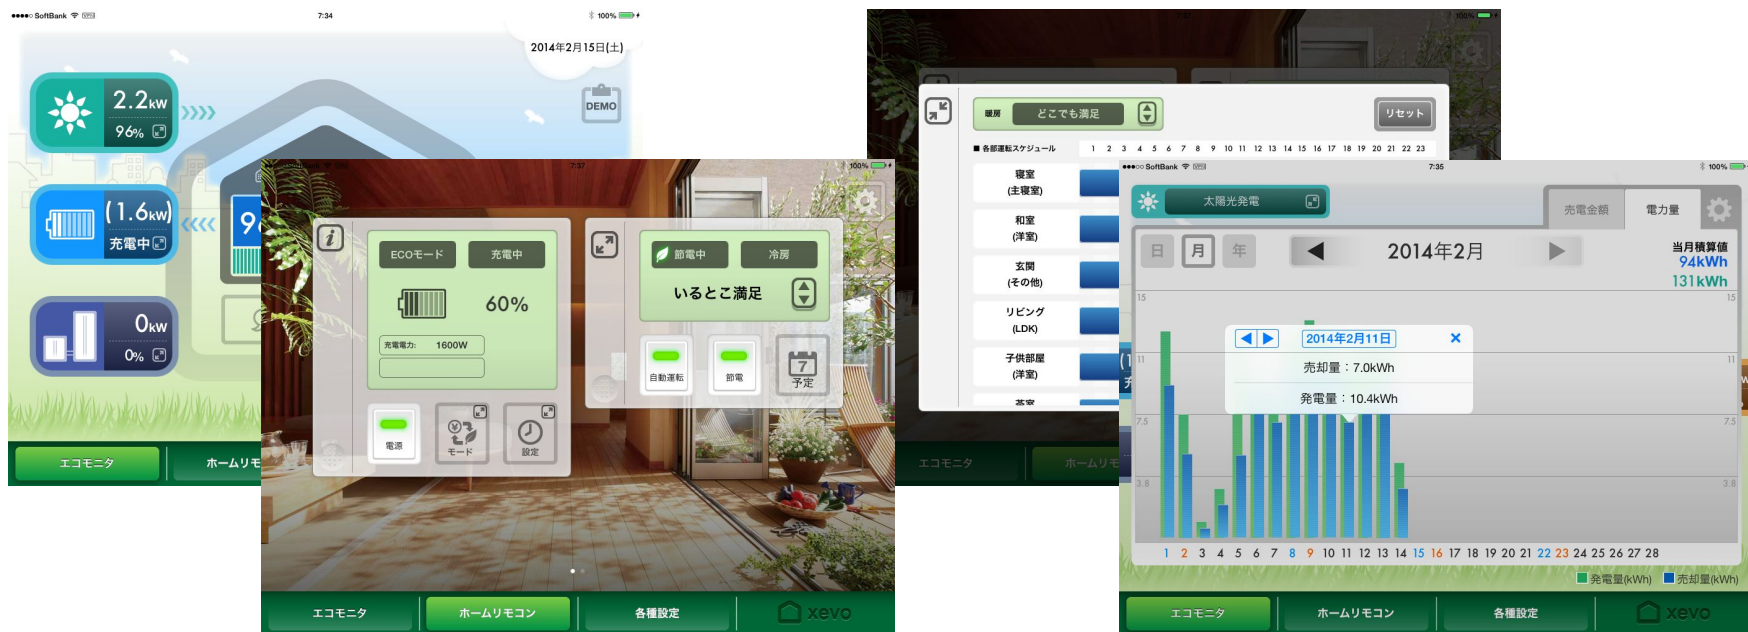

D-HEMS II

企画

デザイン

設計

開発

配信

全UI実装

住宅API

TCP/IP

大和ハウス工業様のスマートハウス事業における新築住宅内設置型iPadOSアプリ。業務用DEMOモードを搭載し、営業担当者向けの専用配布端末への配信(AdHoc)のご支援も実施。

企画

デザイン

設計

開発

配信

サーバ(AWS)